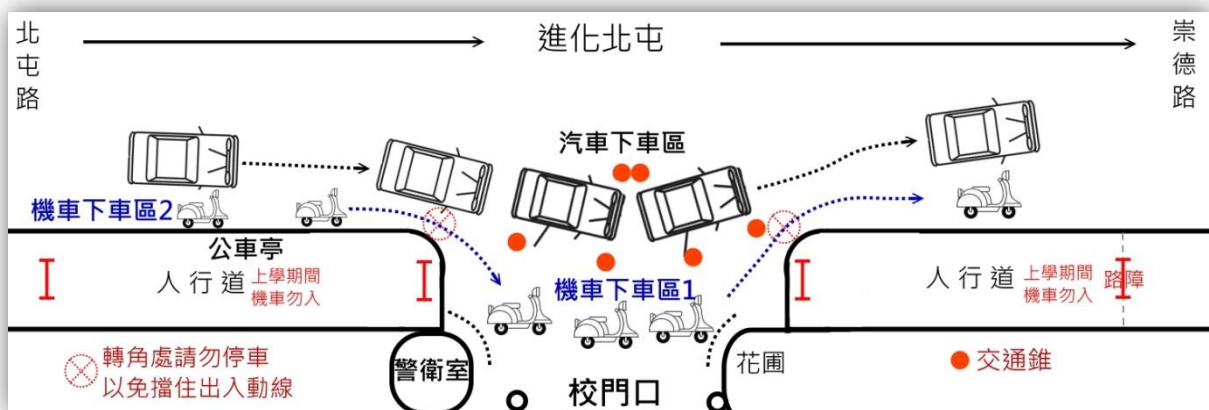

# 臺中市北屯區北屯國民小學學童上學家長配合事項

1. 為了孩子的安全，上、下學不要早於 7 點 20 分到校。

※地下道執勤時間上午 07:20-07:40；下午 04:00-04:15；

星期一、三下午 12:40-12:55

2. 本校禁止孩子騎自行車上學，以免發生意外。

3. 家長若以汽、機車送孩子上學，請配合以下之交通措施圖示及說明。

## 北屯國小校門口駐車彎示意圖

(1) 汽車請依序進入小型駐車彎後再讓孩子下車。

(2) 等待進入小型駐車彎的車輛若較多時，為了孩子安全，請耐心等待。

(3) 騎機車的家長請往校門口「機車下車區 1」讓孩子下車，若機車下車區 1 已停滿車量，請在機車「機車下車區 2」下車。

(4) 校門口兩側轉角處，請勿停車，以免擋住機車出入動線。

(5) 人行道上學時段 7:20-7:40，為維護學童安全，管制機車進入。